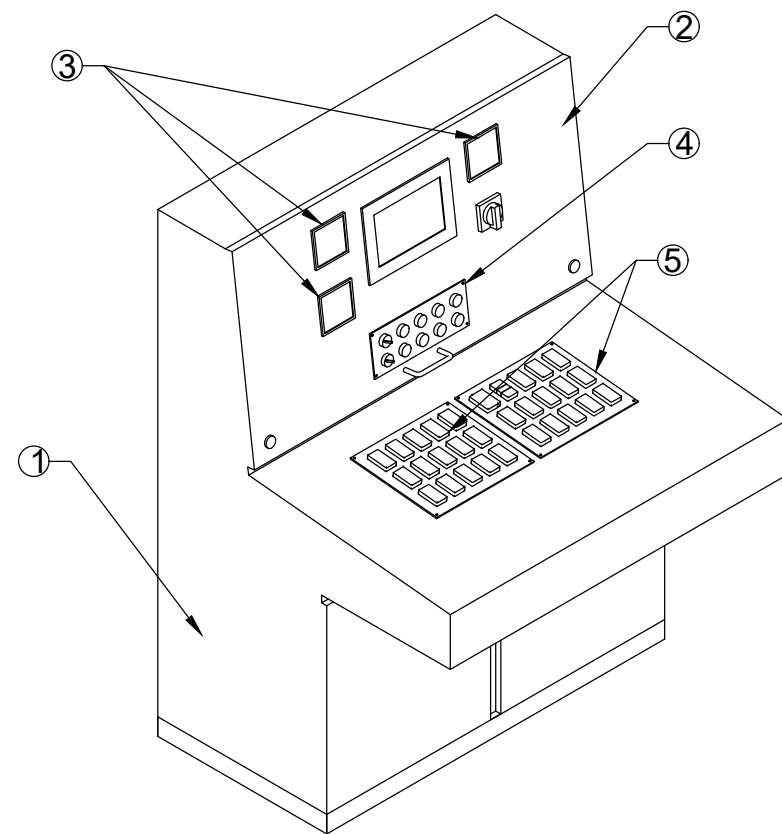

Ghi chú:
 - Tủ chế tạo từ tôn dày 1.6mm;
 - Sơn tĩnh điện màu ghi sáng.

1. Vỏ bàn điều khiển
2. Cánh lật
3. Đồng hồ hiển thị
4. Panel điều khiển số 1
5. Panel điều khiển số 2

					BÀN ĐIỀU KHIỂN		
S.đ	S.lg	Số tài liệu	Chữ ký	Ngày	VỎ TỦ BÀN ĐIỀU KHIỂN THIẾT BỊ XẢ ĐIỆN TRỞ	19.HTNP_3600.09.01.07	
TT. Phòng		Bùi Thị Hà		02/24		Dấu	Khối lượng
		CNNV	Bùi Thị Hà	02/24			
		Thiết kế	Đào Tr. Vinh	02/24			
		Kiểm tra	Đỗ Văn Đạt	02/24			
		K.T.T.C	Đỗ Văn Đạt	02/24			
		Vẽ	Đào Tr. Vinh	02/24			
						Tờ: 01	Số tờ: 01
						VIỆN KỸ THUẬT HẢI QUÂN	